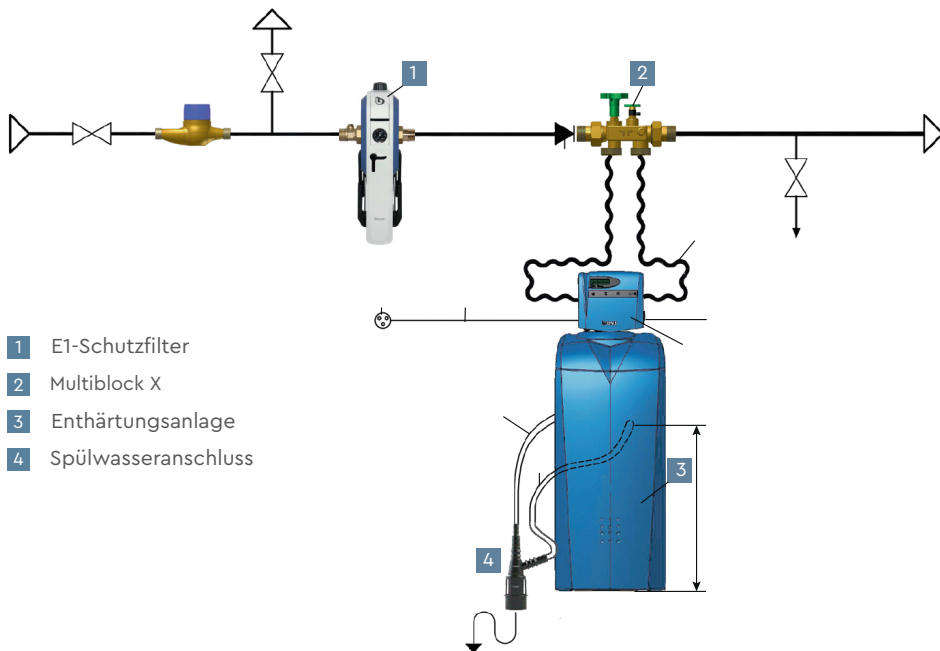

Technische Daten:

Abwasserstrom max.: 31.6 l/min
1.9 m³/h

Material: Polyethylen, schwarz

Anschlussgrösse: 50 mm

Spülwasseranschluss: 8 mm, 12 mm, 19 mm, 25 mm

Überlaufanschluss: 19 mm, 25 mm

Luftspalthöhe: 35 mm

Best.-Nr. 153445

BWT SPÜLWASSERANSCHLUSS

Ein Spülwasseranschluss ermöglicht eine vollständige hygienische Trennung zwischen Trink- und Abwasser nach SVGW-Richtlinie W3/E1 (Rückflussverhinderung in Sanitäranlagen). Der Spülwasseranschluss als wichtiges Zubehör rundet die mustergültige Installation

einer Enthärtungs- oder Perlwasseranlage, die in periodischen Abständen Spül- und Abwasser produziert, ab. Durch den zusätzlichen Anschluss des Überlaufanschlusses haben Sie die Sicherheit 2 Anschlüsse in einem Produkt zu vereinen.

- 1 E1-Schutzfilter
- 2 Multiblock X
- 3 Enthärtungsanlage
- 4 Spülwasseranschluss

Ihre Vorteile

- » Abstufungen für verschiedenste Schlauchgrößen schaffen maximale Flexibilität
- » Integrierter Strahlformer zur Bündelung des Wasserstrahls
- » Spülwasseranschluss im Ablaufrohr frei drehbar zur optimalen Ausrichtung
- » Keine Rückverkeimung des Wassers durch Luftsperrung
- » Integrierter Spritz- und Tropfschutz
- » Vertikale strömungsoptimierte Abwasserführung
- » Kompatibel für Grossenthärter (DN50 Anschluss)
- » Entspricht der SVGW-Richtlinie W3/E1 (Rückflussverhinderung)