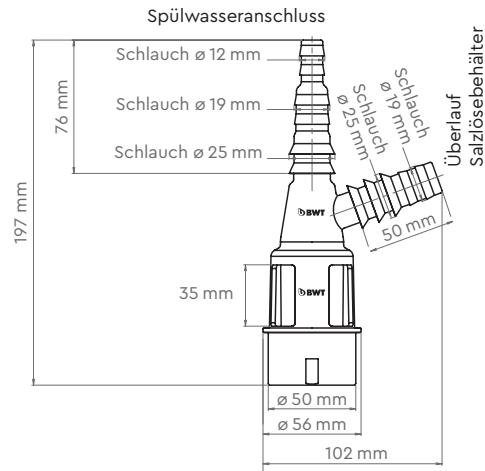

Technische Daten:

Abwasserstrom max.: 31.6 l/min
1.9 m³/h

Material: Polyethylen, schwarz

Anschlussgrösse: 50 mm

Spülwasseranschluss: 8 mm, 12 mm, 19 mm, 25 mm

Überlaufanschluss: 19 mm, 25 mm

Luftspalthöhe: 35 mm

Best.-Nr. 153445

BWT SPÜLWASSERANSCHLUSS

Ein Spülwasseranschluss ermöglicht eine vollständige hygienische Trennung zwischen Trink- und Abwasser nach SVGW-Richtlinie W3/E1 (Rückflussverhinderung in Sanitäranlagen). Der Spülwasseranschluss als wichtiges Zubehör rundet die mustergültige Installation

einer Enthärtungs- oder Perlwasseranlage, die in periodischen Abständen Spül- und Abwasser produziert, ab. Durch den zusätzlichen Anschluss des Überlaufanschlusses haben Sie die Sicherheit 2 Anschlüsse in einem Produkt zu vereinen.

- 1 E1-Schutzfilter
- 2 Multiblock X
- 3 Enthärtungsanlage
- 4 Spülwasseranschluss

Ihre Vorteile

- » Abstufungen für verschiedenste Schlauchgrößen schaffen maximale Flexibilität
- » Integrierter Strahlformer zur Bündelung des Wasserstrahls
- » Spülwasseranschluss im Ablaufrohr frei drehbar zur optimalen Ausrichtung
- » Keine Rückverkeimung des Wassers durch Luftsperrung
- » Integrierter Spritz- und Tropfschutz
- » Vertikale strömungsoptimierte Abwasserführung
- » Kompatibel für Grossenthärter (DN50 Anschluss)
- » Entspricht der SVGW-Richtlinie W3/E1 (Rückflussverhinderung)